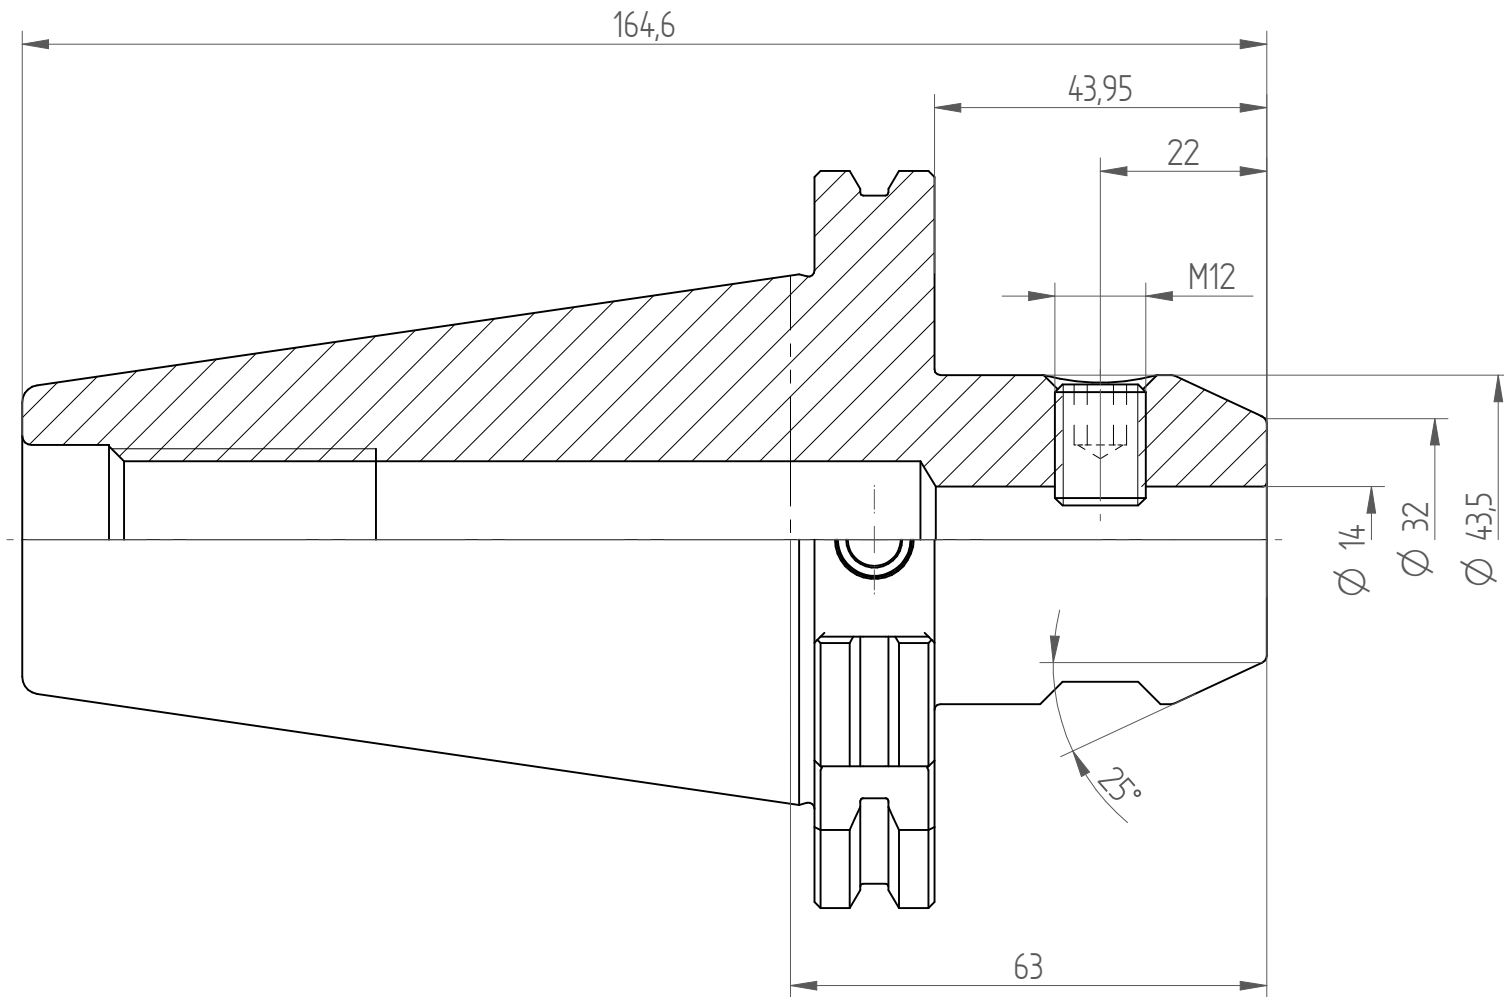

Swiss
Precision
Tools

REGO-FIX®

REGO-FIX AG
Obermattweg 60
4456 Tenniken / Switzerland

Phone +41 61 976 14 66
Fax +41 61 976 14 14
www.rego-fix.com

This is a non-controlled copy. All information given herein is subject to change without notice

The information given herein has been carefully checked and is believed to be correct. REGO-FIX, however, assumes no responsibility or liability for any errors, inaccuracies or omissions that may appear in this drawing

This document is subject to copyright laws. No part of this document may be reproduced or transmitted in any form or any means, electronic or mechanic, for any purpose, without the express written permission of REGO-FIX

Type : TC50_WD14x063
Part No. : 225031430
Date : 03.10.2014
Scale : 1:1